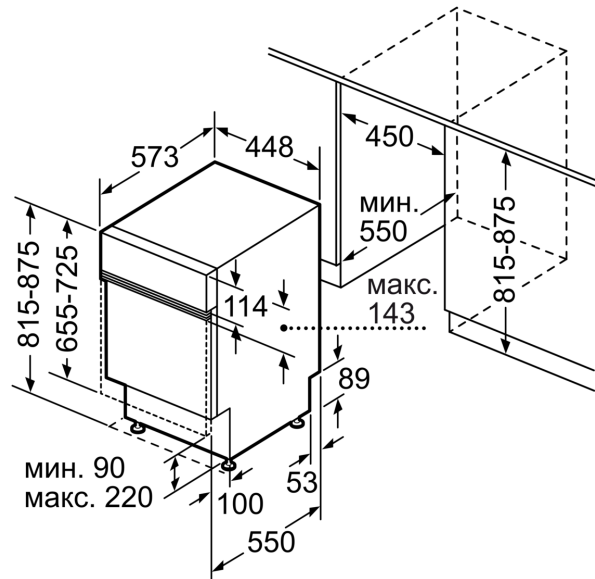

**Серия 4, Полуинтегрирана
съдомиялна, 45 см, Неръждаема
стомана
SPI4HMS49E**

измерване в мм

⚡ контакт
() стойности с комплекта за удължение

Измерване в мм