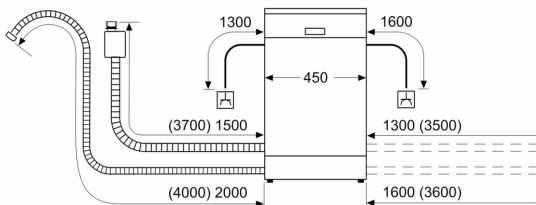

**Серия 4, Полуинтегрирана
съдомиялна, 45 см, Неръждаема
стомана
SPI4HMS49E**

измерване в мм

⚡ контакт
() стойности с комплекта за удължение

Измерване в мм